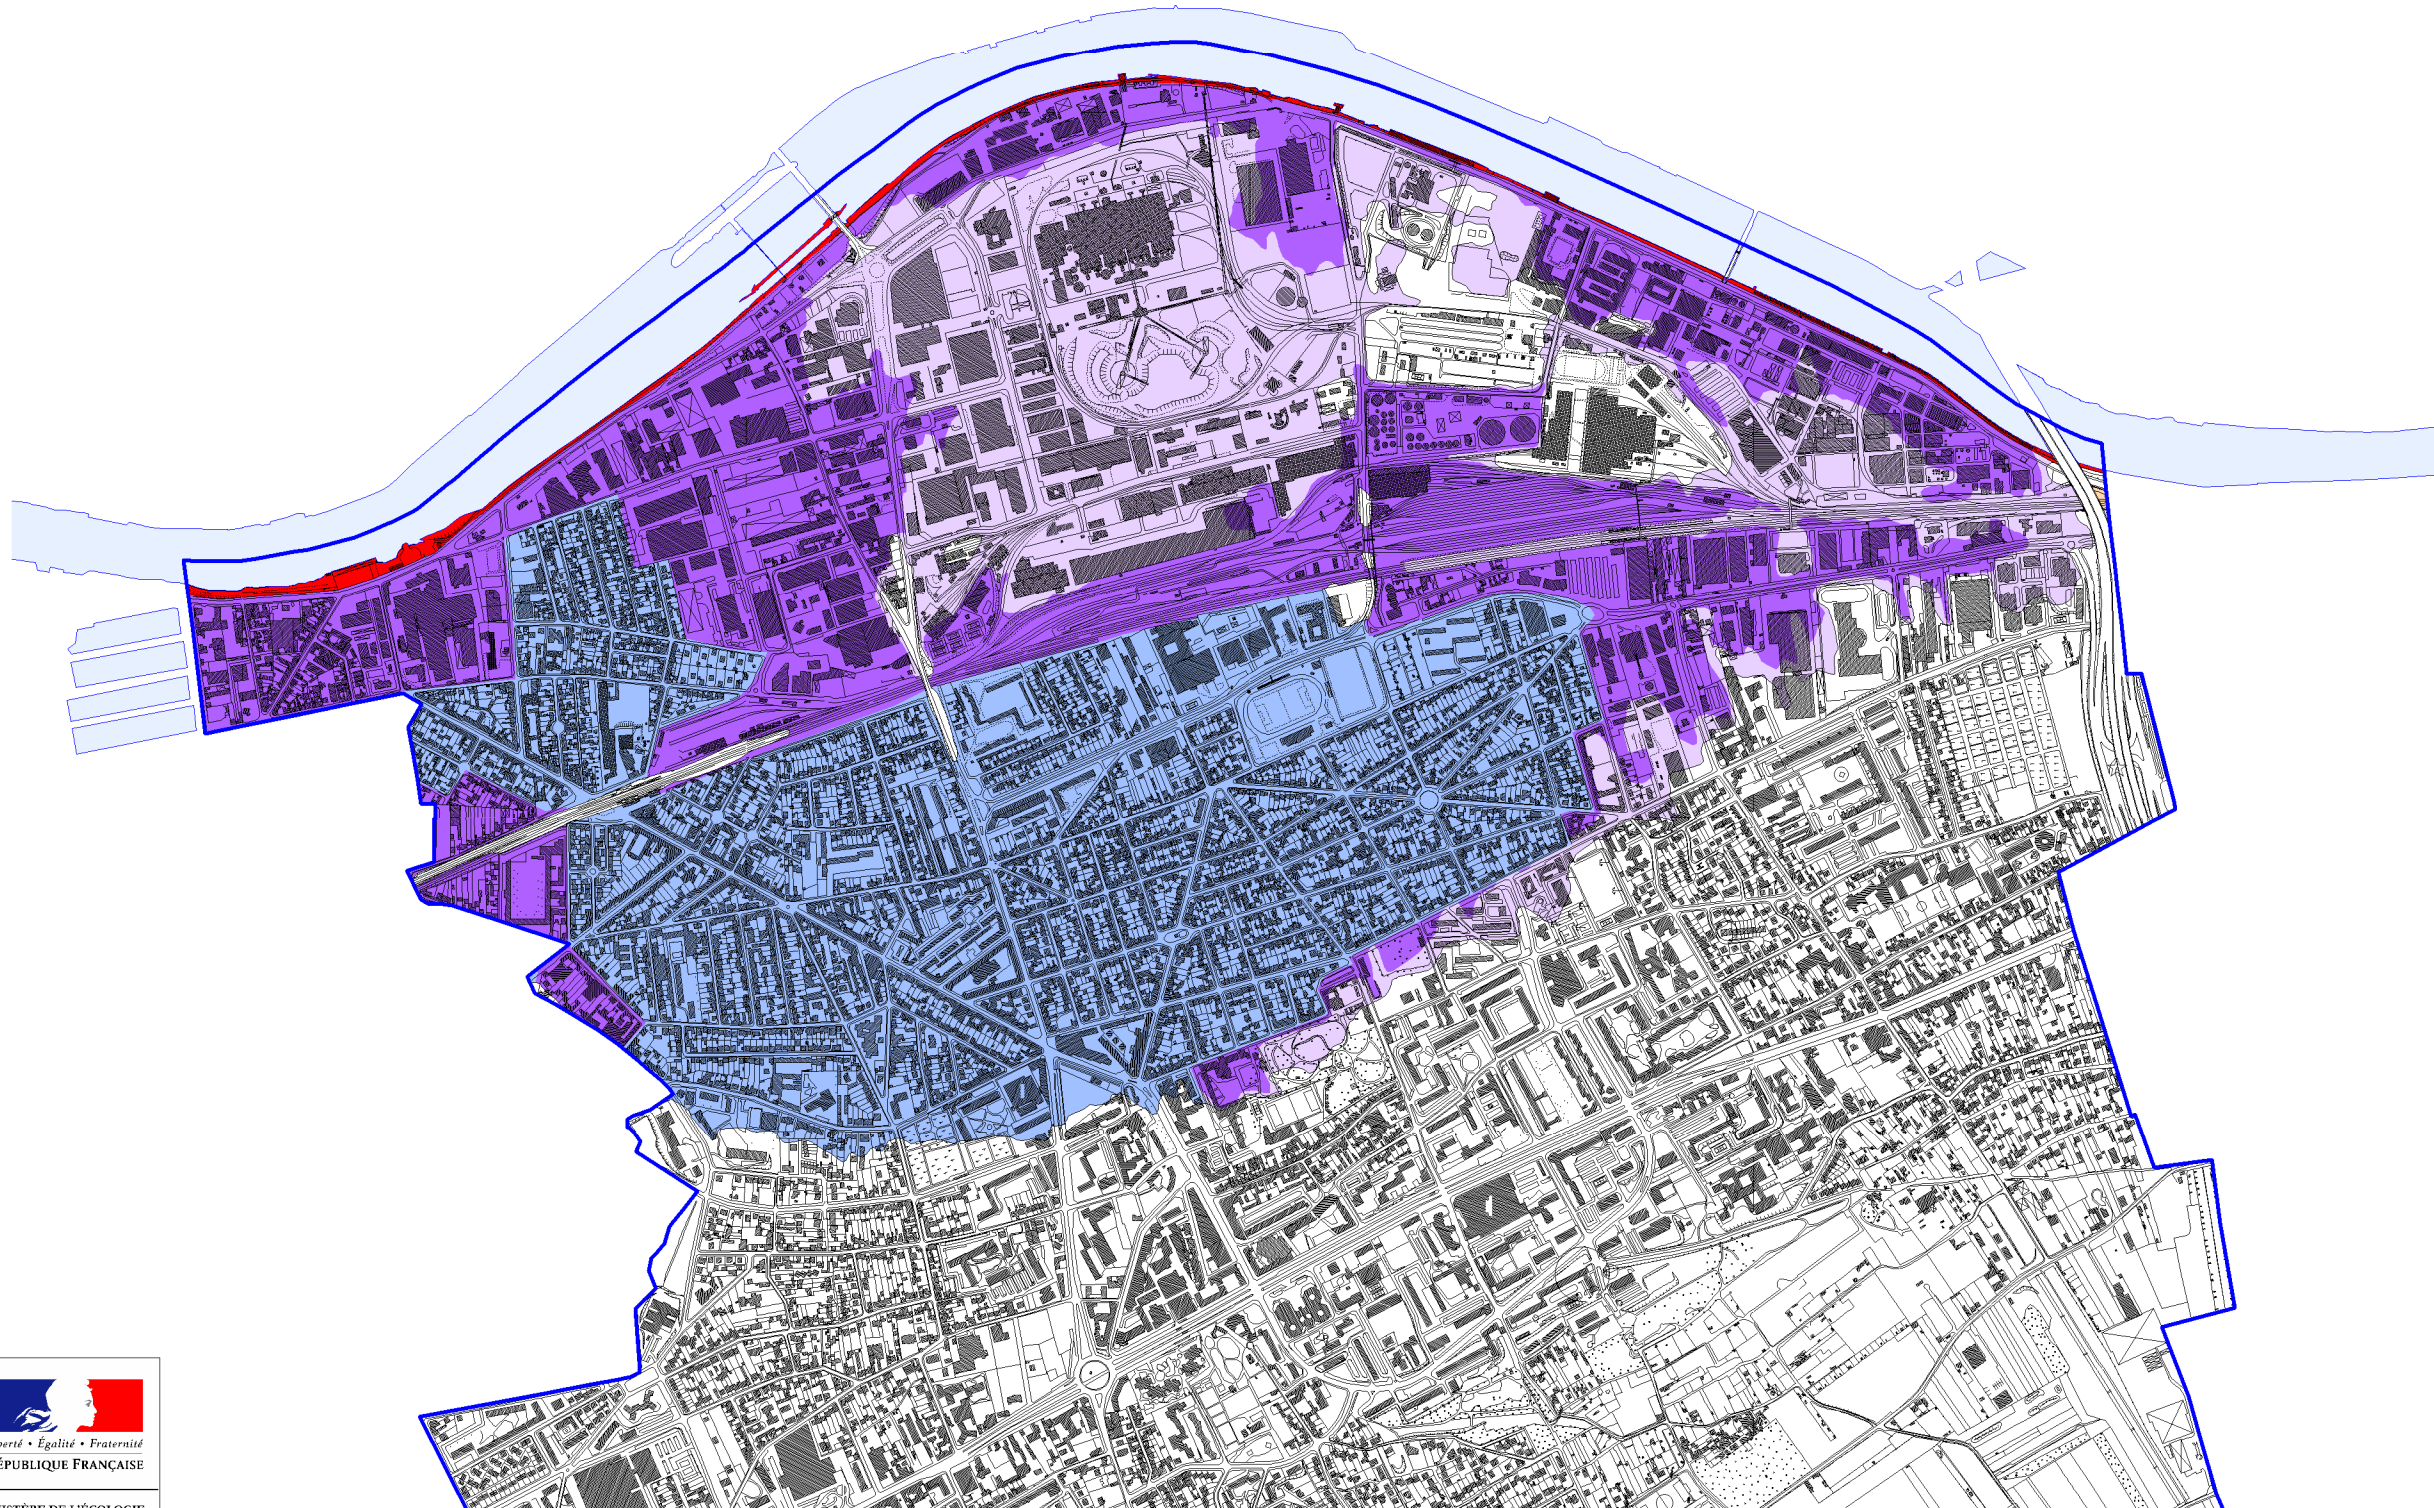

VITRY-SUR-SEINE

Zonage réglementaire

- Limite communale
 - Hydrographie
 - Crue 1910
 - Zone rouge (de grand écoulement)
 - Zone verte (Espace naturel de loisirs)
 - Zone orange foncé (Autre espace urbanisé en aléas fort et très fort)
 - Zone orange clair (Autre espace urbanisé en autres aléas)
 - Zone violet foncé (Zone urbaine dense en aléas fort et très fort)
 - Zone violet clair (Zone urbaine dense en autres aléas)
 - Zone bleue (Centre Urbain)
- Echelle : 1 / 15000